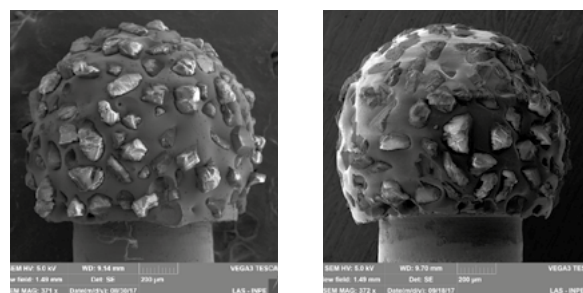

## EXCLUSIVIDADE DIAMANTE CVD

O Diamante CVD (processo conhecido como Chemical Vapor Deposition) é uma tecnologia 100% brasileira, patenteada em todo mundo. Possui dureza próxima à do diamante natural e é 30x mais duro que o esmalte dos dentes (95GPa VS. esmalte dentário 3,3GPa). Sua superfície lisa possibilita procedimentos minimamente invasivos, sem machucar tecidos moles.

### Ponta convencional diamantada

Sem uso

Após 5 min. de uso