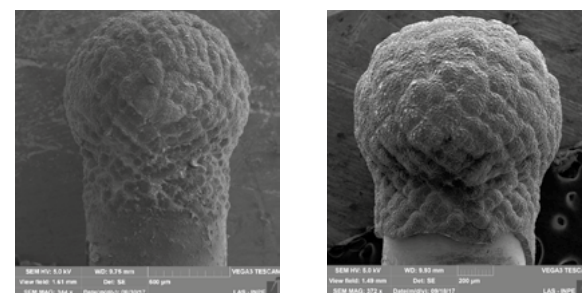

Ponta de diamante CVDentus

Sem uso

Após 5 min. de uso

- Pó de Diamante
- Durabilidade inferior 30x ao diamante CVD
- Superfície irregular, com arestas cortantes
- Acabamento irregular
- Gera Smear Layer
- Contato direto com metal

- Pedra única de Diamante
- Alta durabilidade
- Superfície homogênea, isenta de arestas
- Acabamento superior, homogêneo
- Gera menos Smear Layer
- Contato somente com diamante, biologicamente compatível

Além da superfície extremamente lisa, a tecnologia CVD permite a granulação controlada no processo produtivo do diamante, o que possibilita o desgaste e cortes sem machucar o tecido mole. Existem três tipos diferentes de rugosidade: finos, ultra finos e rugosos.

ULTRA FINO Ideal para Periodontia, alisamento de superfícies e finalização.

FINO Aspereza média, utilizado na remoção de resina e acabamentos em geral.

RUGOSO Preparos cavitários, terminos de preparo para próteses e lentes, e desgaste em geral.